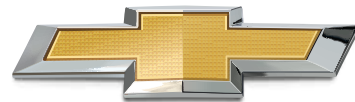

CHEVROLET

СПЕЦИАЛЬНЫЕ ЦЕНЫ НА АКСЕССУАРЫ. СКИДКИ ДО 80%.*

Уважаемый владелец автомобиля Chevrolet. Рады представить Вам привлекательное предложение на аксессуары добавляющие Вашему автомобилю индивидуальности и спортивного характера. До конца года на эти аксессуары действуют специальные сниженные цены. **

НАСАДКИ НА ВЫХЛОПНЫЕ ТРУБЫ.

Насадка выхлопной трубы - простой способ сделать Ваш Chevrolet еще более стильным.

Каталожный номер	Описание ***	Модель	Цена комплекта в рамках действующей программы, рублей с учетом НДС 18%**
96953870	Насадка выхлопной трубы, хром	Spark M300	847
X0460110	Насадка выхлопной трубы, хром	Aveo T200	1 029
93742981	Насадка выхлопной трубы, хром	Aveo T250	1 213
X0465095	Насадка выхлопной трубы, хром	Aveo T255 1.2L	1 057
X0465090	Двойная насадка выхлопной трубы, хром	Aveo T255 1.2L	1 804
X0465059	Двойная насадка выхлопной трубы, хром	Aveo T255 1.4L	2 058
94759135	Насадка выхлопной трубы, хром	Cobalt	1 562
96461925	Насадка выхлопной трубы для обвеса, хром	Lacetti седан	629
96461926	Насадка выхлопной трубы для обвеса, хром	Lacetti хетчбек	663
X0465007	Насадка выхлопной трубы, хром	Lacetti 1.4/1.6 L	1 389
X0465006	Насадка выхлопной трубы овальная, хром	Lacetti 1.4/1.6 L	1 266
X0465009	Насадка выхлопной трубы, хром	Lacetti 1.8 L	1 358
X0465008	Насадка выхлопной трубы овальная, хром	Lacetti 1.8 L	1 256
X0465060	Насадка выхлопной трубы, хром	Cruze	1 401
X0465014	Насадка выхлопной трубы для обвеса, хром	Epica	1 222